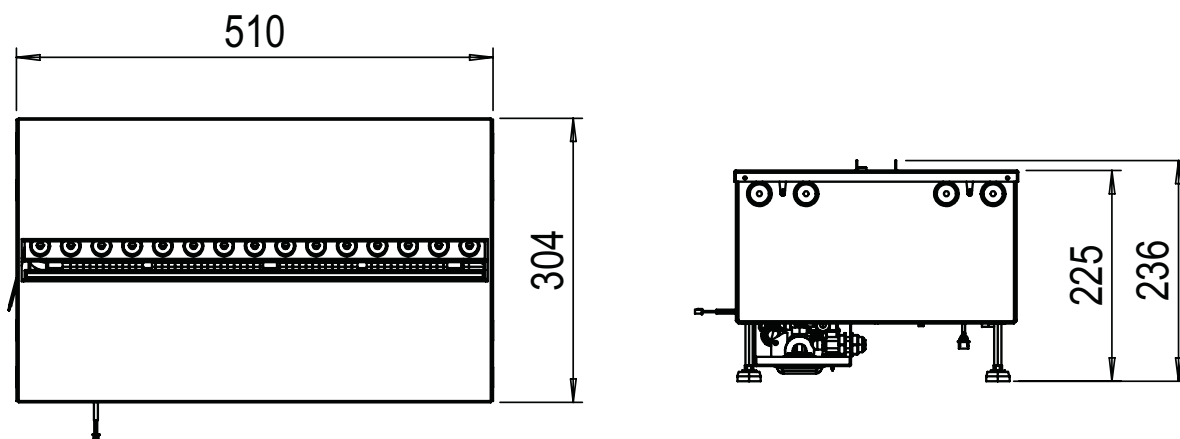

USP's

- Adecuado para proyectos de instalación y diseñado para encajar en un marco o chimenea a medida.
- Versión conexión a red, se conecta a un suministro de agua principal, no se necesita recarga manual.
- Versión depósito, fácil llenado que ofrece entre 8 y 10 horas de funcionamiento continuo antes de que sea necesario rellenarlo.
- Conexión IEC (kettle) de ajuste rápido para una chimenea individual de cualquier longitud.
- Efecto sonido crepitante con volumen ajustable.
- Juego de troncos disponible como accesorio.

Todos los cassettes deben tener una ventilación adecuada para un funcionamiento óptimo.

	Vapor 500 RBR (Depósito/Conexión red)	
Especificaciones Generales	Tecnología	Vapor Seco®
	Código de producto	210654 / 211439
	Código EAN	5011139210654 / 5011139211439
	Modelo	Encastrable
	Visión del fuego	4 caras
	Color	Negro
	Decoración	Placa metálica negra (Conjunto de leños LED opcional)
Tamaño del producto	Medidas de la visión del fuego (Ancho x Alt.)	49 x 20 cm
	Dimensiones exteriores Ancho x Alto x Prof	51 x 30 x 20 cm
Características	Calefactor	No
	Termostato	No
	Control remoto	Sí
	Control manual directo desde la chimenea	Sí
	Módulo de luz	LED
	Módulo de sonido	Sí
	Configuración de efectos de color	No
Consumo de energía	Ajuste de potencia del calefactor 1 W	
	Ajuste de potencia del calefactor 2 W	-
	Funcionamiento solo de la llama en W	220W
	Máximo consumo eléctrico	220W
Voltaje	Voltaje/Frecuencia eléctrica	230V/50Hz
Especificaciones	Peso del producto en Kg	9
	Longitud del cable eléctrico	1,5 m
	Garantía	2 años