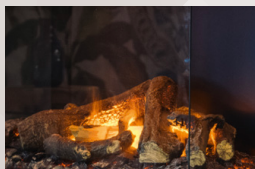

08/500

La experiencia del fuego nace de una combinación de niebla de agua fría y luces LED, fascinante y convincente... justo lo que espera de un fuego de leña real, pero sin complicaciones en su instalación y mínimo mantenimiento.

- Un hermoso fuego a su gusto personal cumpliendo todos los requisitos del interiorista.
- Con el "quemador" Sensación disfrutarás de un efecto de llama tridimensional que se mueve desde un lecho de ceniza brillante entre los troncos.
- Un conector de agua flexible ultrafino y un enchufe normal son todo lo que necesita para la conexión.
- El fuego se puede empotrar con el cristal a ras del marco.
- Incorpora un calefactor de 2kW.
- Los hogares Sensación opcionalmente se puede instalar una bomba de conexión a un depósito de agua auxiliar exterior.

Disponible en 2 tipos de acabados:

Leños simulados

Leños cerámicos

Video del producto

08/500 frontal

08/500 esquinera

08/500 doble corner

08/500

Especificaciones Generales	Tecnología	Vapor Seco®
	Modelo	Para revestir
	Visión del fuego	Frontal, Esquinera izquierda o derecha, Frontal doble corner.
	Decoración	Set de leños cerámicos, Set de leños simulados.
Tamaño del producto	Medidas de la visión del fuego (Ancho x Alt.)	800 x 500 mm
	Dimensiones exteriores Ancho x Alto x Prof	891 x 790 x 517 mm
Características	Potencia del calefactor	1400W
	Termostato	Sí
	Control remoto	Sí
	Módulo de luz	LED en la base.
Consumo de energía y agua	Consumo de agua	0,15 l/h
	Presión de la instalación de agua	0,5 - 8 Bar
Voltaje	Voltaje	230-240V
Especificaciones	Garantía	2 años