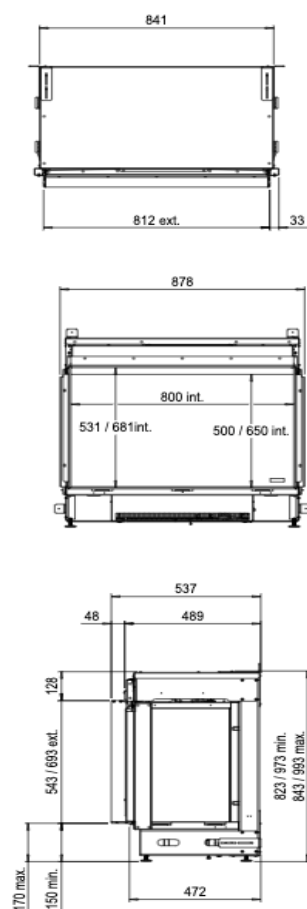

08/500 frontal