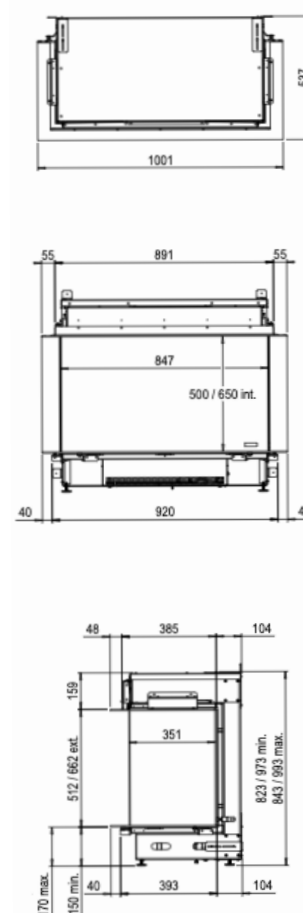

08/500 doble corner

08/500

Especificaciones Generales	Tecnología	Vapor Seco®
	Modelo	Para revestir
	Visión del fuego	Frontal, Esquinera izquierda o derecha, Frontal doble corner.
	Decoración	Set de leños cerámicos, Set de leños simulados.
Tamaño del producto	Medidas de la visión del fuego (Ancho x Alt.)	800 x 500 mm
	Dimensiones exteriores Ancho x Alto x Prof	891 x 790 x 517 mm
Características	Potencia del calefactor	1400W
	Termostato	Sí
	Control remoto	Sí
	Módulo de luz	LED en la base.
Consumo de energía y agua	Consumo de agua	0,15 l/h
	Presión de la instalación de agua	0,5 - 8 Bar
Voltaje	Voltaje	230-240V
Especificaciones	Garantía	2 años

Descargo de responsabilidad

Hemos realizado esta publicación con sumo cuidado. La información de esta publicación puede mostrarse de manera inexacta, puede haber sido modificada o complementada.