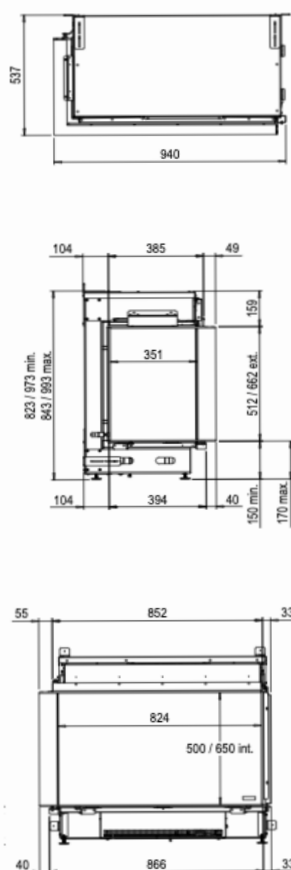

08/500 esquinera