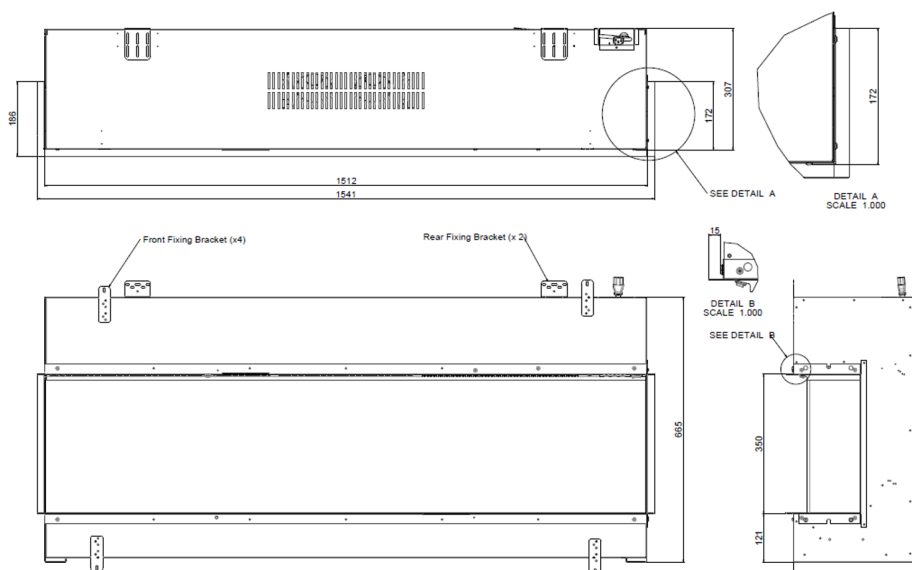

Medidas Multic

		Multic 75	Multic 100	Multic 150
	Tecnología	Llama Óptica®	Llama Óptica®	Llama Óptica®
	Código de producto	211682	211712	211743
	Código EAN	5011139211682	5011139211712	5011139211743
	Modelo	Producto para encastrar	Producto para encastrar	Producto para encastrar
	Visión del fuego	1, 2, o 3 caras	1, 2, o 3 caras	1, 2, o 3 caras
	Color	Negro	Negro	Negro
	Decoración	Conjunto de leños LED	Conjunto de leños LED	Conjunto de leños LED
Tamaño del producto	Medidas de la visión del fuego (Ancho x Alt.)	75 x 34 cm	100 x 34 cm	150 x 34 cm
	Dimensiones exteriores Ancho x Alto x Prof	74 x 66,5 x 30,7 cm	104 x 66,5 x 30,7 cm	154 x 66,5 x 30,7 cm
Características	Potencia del calefactor	1500W	1500W	1500W
	Termostato	Sí	Sí	Sí
	Control remoto	Sí	Sí	Sí
	Control manual directo desde la chimenea	Solo efecto de la llama	Solo efecto de la llama	Solo efecto de la llama
	Módulo de luz	LED	LED	LED
	Módulo de sonido	Sí	Sí	Sí
	Configuración de efectos de color	Sí	Sí	Sí
Consumo de energía	Ajuste de potencia del calefactor 1 W	1500W	1500W	1500W
	Ajuste de potencia del calefactor 2 W	-	-	-
	Funcionamiento solo de la llama en W	20W	28W	40W
	Máximo consumo eléctrico	1500W	1500W	1500W