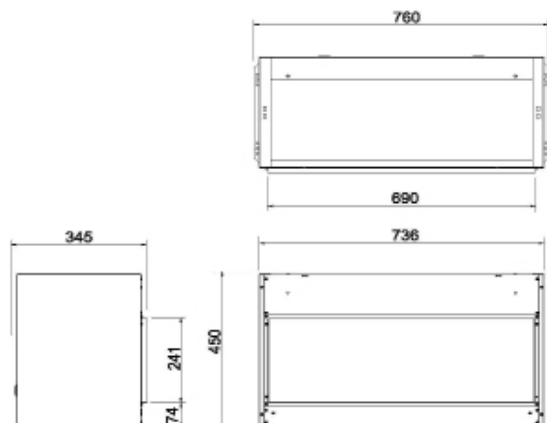

Holo single

Holo double

		Holo single	Holo double
Especificaciones Generales	Tecnología	Holo®	Holo®
	Código de producto	204912	204929
	Código EAN	5011139204912	5011139204929
	Modelo	Para revestir	Para revestir
	Visión del fuego	Frontal	Frontal
	Color	Negro	Negro
	Decoración	Set de leños	Set de leños
Tamaño del producto	Medidas de la visión del fuego (Ancho x Alt.)	69 x 24 cm	131 x 24 cm
	Dimensiones exteriores Ancho x Alto x Prof	73,6 x 45 x 34,5 cm	135,6 x 45 x 34,5 cm
Características	Calefactor	No	No
	Termostato	-	-
	Control remoto	Sí	Sí
	Control manual directo desde la chimenea	Sí	Sí
	Módulo de luz	Pantalla LED	Pantalla LED
	Módulo de sonido	Sí	Sí
Consumo de energía	Configuración de efectos de color	-	-
	Ajuste de potencia del calefactor 1 W	-	-
	Ajuste de potencia del calefactor 2 W	-	-
	Funcionamiento solo de la llama en W	35W	70W
Voltaje	Máximo consumo eléctrico	35W	70W
	Voltaje/Frecuencia eléctrica	230V/50Hz	230V/50Hz