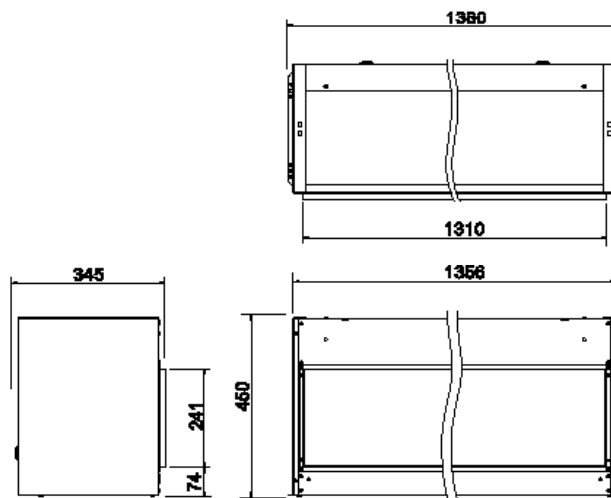

Holo single

Holo double

		Holo single	Holo double
Especificaciones Generales	Tecnología	Holo®	Holo®
	Código de producto	204912	204929
	Código EAN	5011139204912	5011139204929
	Modelo	Para revestir	Para revestir
	Visión del fuego	Frontal	Frontal
	Color	Negro	Negro
	Decoración	Set de leños	Set de leños
Tamaño del producto	Medidas de la visión del fuego (Ancho x Alt.)	69 x 24 cm	131 x 24 cm
	Dimensiones exteriores Ancho x Alto x Prof	73,6 x 45 x 34,5 cm	135,6 x 45 x 34,5 cm
Características	Calefactor	No	No
	Termostato	-	-
	Control remoto	Sí	Sí
	Control manual directo desde la chimenea	Sí	Sí
	Módulo de luz	Pantalla LED	Pantalla LED
	Módulo de sonido	Sí	Sí
Consumo de energía	Configuración de efectos de color	-	-
	Ajuste de potencia del calefactor 1 W	-	-
	Ajuste de potencia del calefactor 2 W	-	-
	Funcionamiento solo de la llama en W	35W	70W
Voltaje	Máximo consumo eléctrico	35W	70W
	Voltaje/Frecuencia eléctrica	230V/50Hz	230V/50Hz