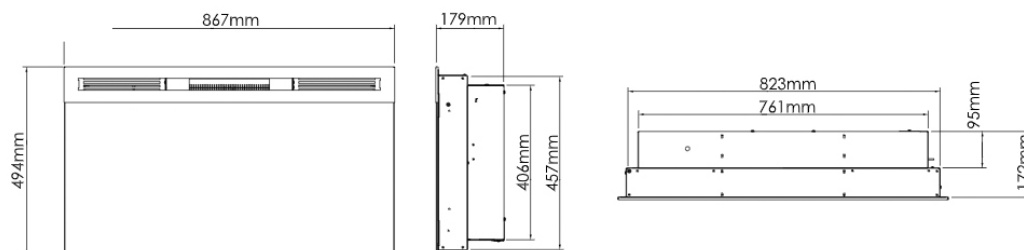

		Geo 34"
Especificaciones Generales	Tecnología	Llama Óptica®
	Código de producto	208378
	Código EAN	5011139208378
	Modelo	Chimenea de pared para empotrar / Colgar
	Visión del fuego	Visión frontal
	Color	Negro
	Decoración	Visión del fuego en pequeños cubos de cristal
Tamaño del producto	Medidas de la visión del fuego (Ancho x Alt.)	79 x 27 cm
	Dimensiones exteriores Ancho x Alto x Prof	86,7 x 49,4 x 17,9 cm
Características	Calefactor	Sí
	Termostato	Sí
	Control remoto	Sí
	Control manual directo desde la chimenea	Solo control de la llama
	Módulo de luz	LED
	Módulo de sonido	No
	Configuración de efectos de color	Sí, en la base del fuego
Consumo de energía	Ajuste de potencia del calefactor 1 W	1100W
	Ajuste de potencia del calefactor 2 W	-
	Funcionamiento solo de la llama en W	15W
	Máximo consumo eléctrico	1100W
Voltaje	Voltaje/Frecuencia eléctrica	230V/50Hz
Especificaciones	Peso del producto en Kg	22,1
	Longitud del cable eléctrico	1,5 m
	Garantía	2 años