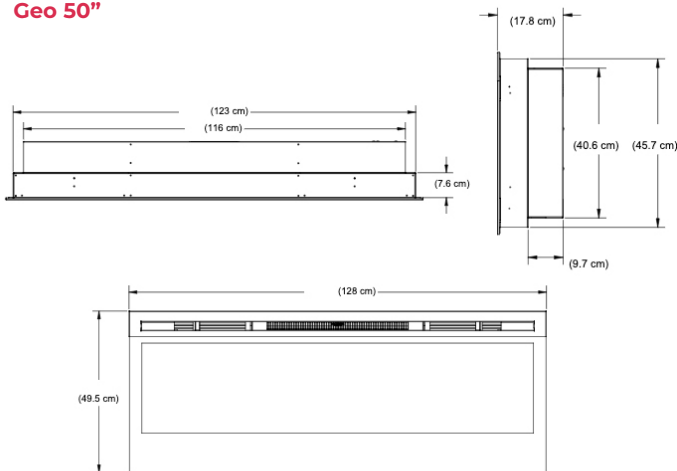

Geo 50"

Geo 74"

		Geo 50"	Geo 74"
Especificaciones Generales	Tecnología	Llama Óptica®	Llama Óptica®
	Código de producto	209900	209917
	Código EAN	5011139209900	5011139209917
	Modelo	Chimenea de pared para empotrar / Colgar	Chimenea de pared para empotrar / Colgar
	Visión del fuego	Visión frontal	Visión frontal
	Color	Negro	Negro
	Decoración	Visión del fuego en pequeños cubos de cristal	Visión del fuego en pequeños cubos de cristal
Tamaño del producto	Medidas de la visión del fuego (Ancho x Alt.)	120 x 27 cm	180 x 27 cm
	Dimensiones exteriores Ancho x Alto x Prof	128 x 49,4 x 17,9 cm	188,3 x 49,4 x 17,9 cm
Características	Calefactor	Sí	Sí
	Termostato	Sí	Sí
	Control remoto	Sí	Sí
	Control manual directo desde la chimenea	Solo control de la llama	Solo control de la llama
	Módulo de luz	LED	LED
	Módulo de sonido	No	No
	Configuración de efectos de color	Sí, en la base del fuego	Sí, en la base del fuego
Consumo de energía	Ajuste de potencia del calefactor 1 W	1100W	1100W
	Ajuste de potencia del calefactor 2 W	-	-
	Funcionamiento solo de la llama en W	19W	24W
	Máximo consumo eléctrico	1100W	1100W