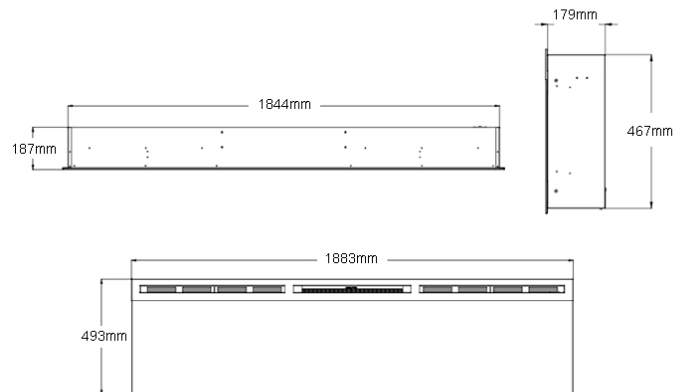

Geo 50"

Geo 74"

		Geo 50"	Geo 74"
Especificaciones Generales	Tecnología	Llama Óptica®	Llama Óptica®
	Código de producto	209900	209917
	Código EAN	5011139209900	5011139209917
	Modelo	Chimenea de pared para empotrar / Colgar	Chimenea de pared para empotrar / Colgar
	Visión del fuego	Visión frontal	Visión frontal
	Color	Negro	Negro
	Decoración	Visión del fuego en pequeños cubos de cristal	Visión del fuego en pequeños cubos de cristal
Tamaño del producto	Medidas de la visión del fuego (Ancho x Alt.)	120 x 27 cm	180 x 27 cm
	Dimensiones exteriores Ancho x Alto x Prof	128 x 49,4 x 17,9 cm	188,3 x 49,4 x 17,9 cm
Características	Calefactor	Sí	Sí
	Termostato	Sí	Sí
	Control remoto	Sí	Sí
	Control manual directo desde la chimenea	Solo control de la llama	Solo control de la llama
	Módulo de luz	LED	LED
	Módulo de sonido	No	No
	Configuración de efectos de color	Sí, en la base del fuego	Sí, en la base del fuego
Consumo de energía	Ajuste de potencia del calefactor 1 W	1100W	1100W
	Ajuste de potencia del calefactor 2 W	-	-
	Funcionamiento solo de la llama en W	19W	24W
	Máximo consumo eléctrico	1100W	1100W