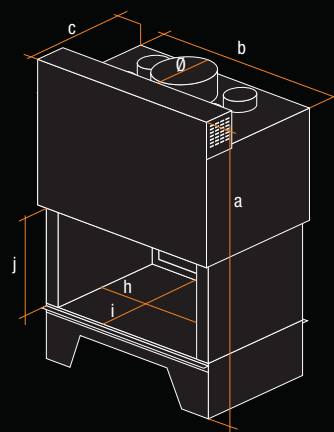

R° horizon V° battant

Création Martial Mouché

	dimensions en mm / afmetingen in cm				poids gewicht	performances / prestaties		
	a x b x c	h x i	j	Ø		rendement en % rendement in %	puissance en kW geschat in kW	Taux de CO en % CO in %
901	1265 x 968 x 588	750 x 390	405	200	250	71,4	17,3	0,12
1000	1265 x 1133 x 644	896 x 440	405	200	300	71	20	0,06
1100	1478 x 1228 x 644	1010 x 440	510	250	450	78	17	0,23