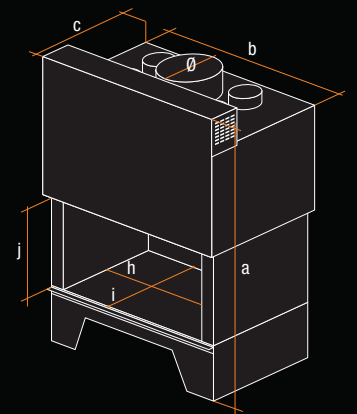

foyers droits | vlakke haarden

horizon

	dimensions en mm / afmetingen in cm				poids gewicht	performances / prestaties		
	a x b x c	h x i	j	Ø		rendement en % rendement in %	puissance en kW geschat in kW	Taux de CO en % CO in %
901	1241 x 942 x 532	750 X 340	405	200	300	71,4	17,3	0,12
1000	1241 x 1088 x 588	896 x 390	405	200	350	71	20	0,06
1100	1454 x 1202 x 588	1010 x 390	510	250	450	78	17	0,23
1300	1454 x 1312 x 588	1120 x 390	510	250	480	78	17	0,23
1400	1454 x 1418 x 588	1230 x 390	510	250	510	73	18	0,23